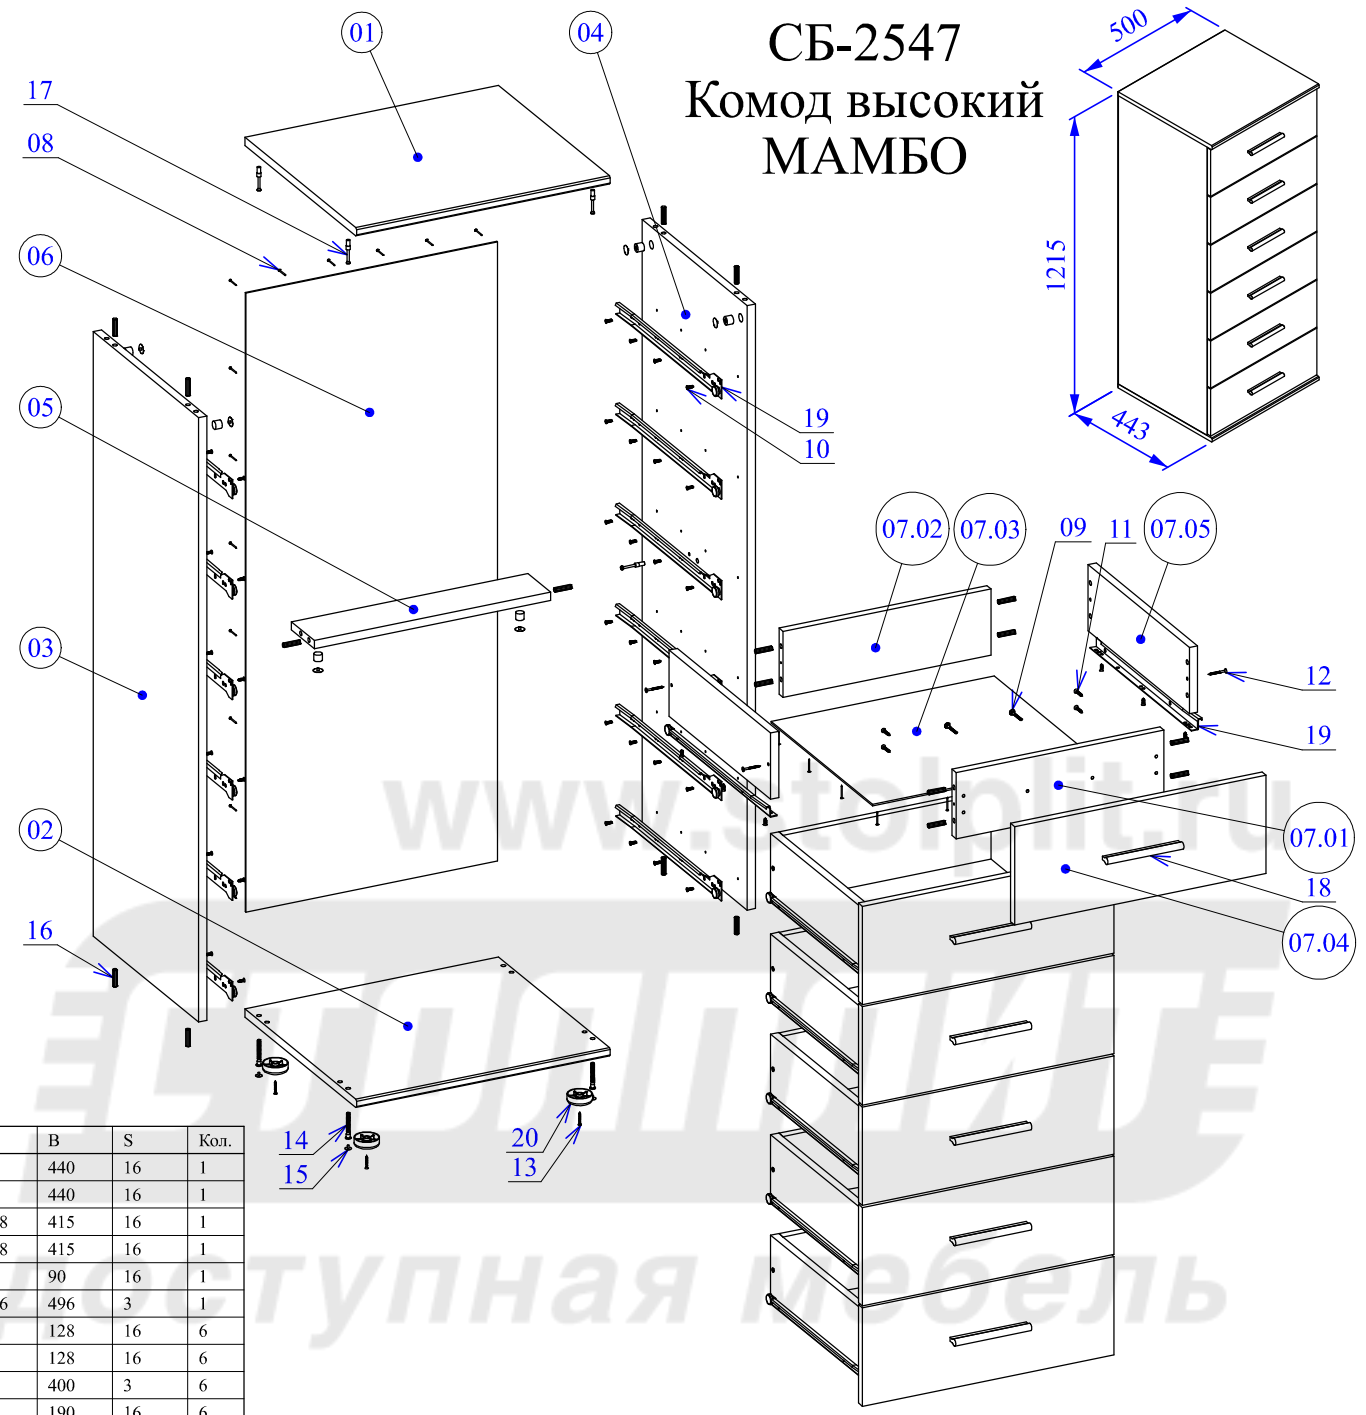

СБ-2547 Комод высокий МАМБО

Поз.	L	B	S	Кол.
01	500	440	16	1
02	500	440	16	1
03	1168	415	16	1
04	1168	415	16	1
05	466	90	16	1
06	1196	496	3	1
07.01	410	128	16	6
07.02	410	128	16	6
07.03	440	400	3	6
07.04	496	190	16	6
07.05	400	128	16	12

08	301	1.6x25	-		96
09	231	3.5x40	-		12
10	202	4x13	-		84
11	209	4x25	-		24
12	203	4x35	-		24
13	260	4x25	-		4
14	406	Ø7x50	-		4
15	461	-	-		4
16	410	Ø8x30	-		58
17	561	-	-		6
18	402	-	-		6
19	408	L=400	-		6
20	401	-	-		4

ВНИМАНИЕ!
Ножки поз.20 крепятся саморезами поз.13 по месту.