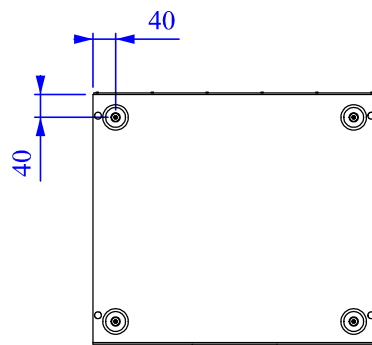

СБ-2547 Комод высокий МАМБО

Поз.	L	B	S	Кол.
01	500	440	16	1
02	500	440	16	1
03	1168	415	16	1
04	1168	415	16	1
05	466	90	16	1
06	1196	496	3	1
07.01	410	128	16	6
07.02	410	128	16	6
07.03	440	400	3	6
07.04	496	190	16	6
07.05	400	128	16	12

08	301	1.6x25	-		96
09	231	3.5x40	-		12
10	202	4x13	-		84
11	209	4x25	-		24
12	203	4x35	-		24
13	260	4x25	-		4
14	406	Ø7x50	-		4
15	461	-	-		4
16	410	Ø8x30	-		58
17	561	-	-		6
18	402	-	-		6
19	408	L=400	-		6
20	401	-	-		4

ВНИМАНИЕ!
Ножки поз.20 крепятся саморезами поз.13 по месту.