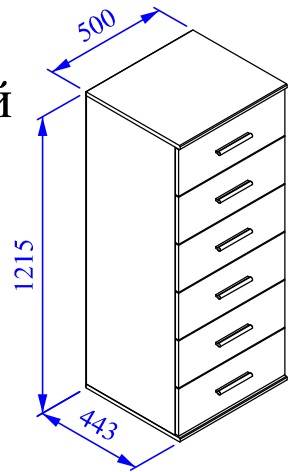

СБ-2547 Комод высокий МАМБО

Поз.	L	B	S	Кол.
01	500	440	16	1
02	500	440	16	1
03	1168	415	16	1
04	1168	415	16	1
05	466	90	16	1
06	1196	496	3	1
07.01	410	128	16	6
07.02	410	128	16	6
07.03	440	400	3	6
07.04	496	190	16	6
07.05	400	128	16	12

08	301	1.6x25	-		96
09	231	3.5x40	-		12
10	202	4x13	-		84
11	209	4x25	-		24
12	203	4x35	-		24
13	260	4x25	-		4
14	406	Ø7x50	-		4
15	461	-	-		4
16	410	Ø8x30	-		58
17	561	-	-		6
18	402	-	-		6
19	408	L=400	-		6
20	401	-	-		4